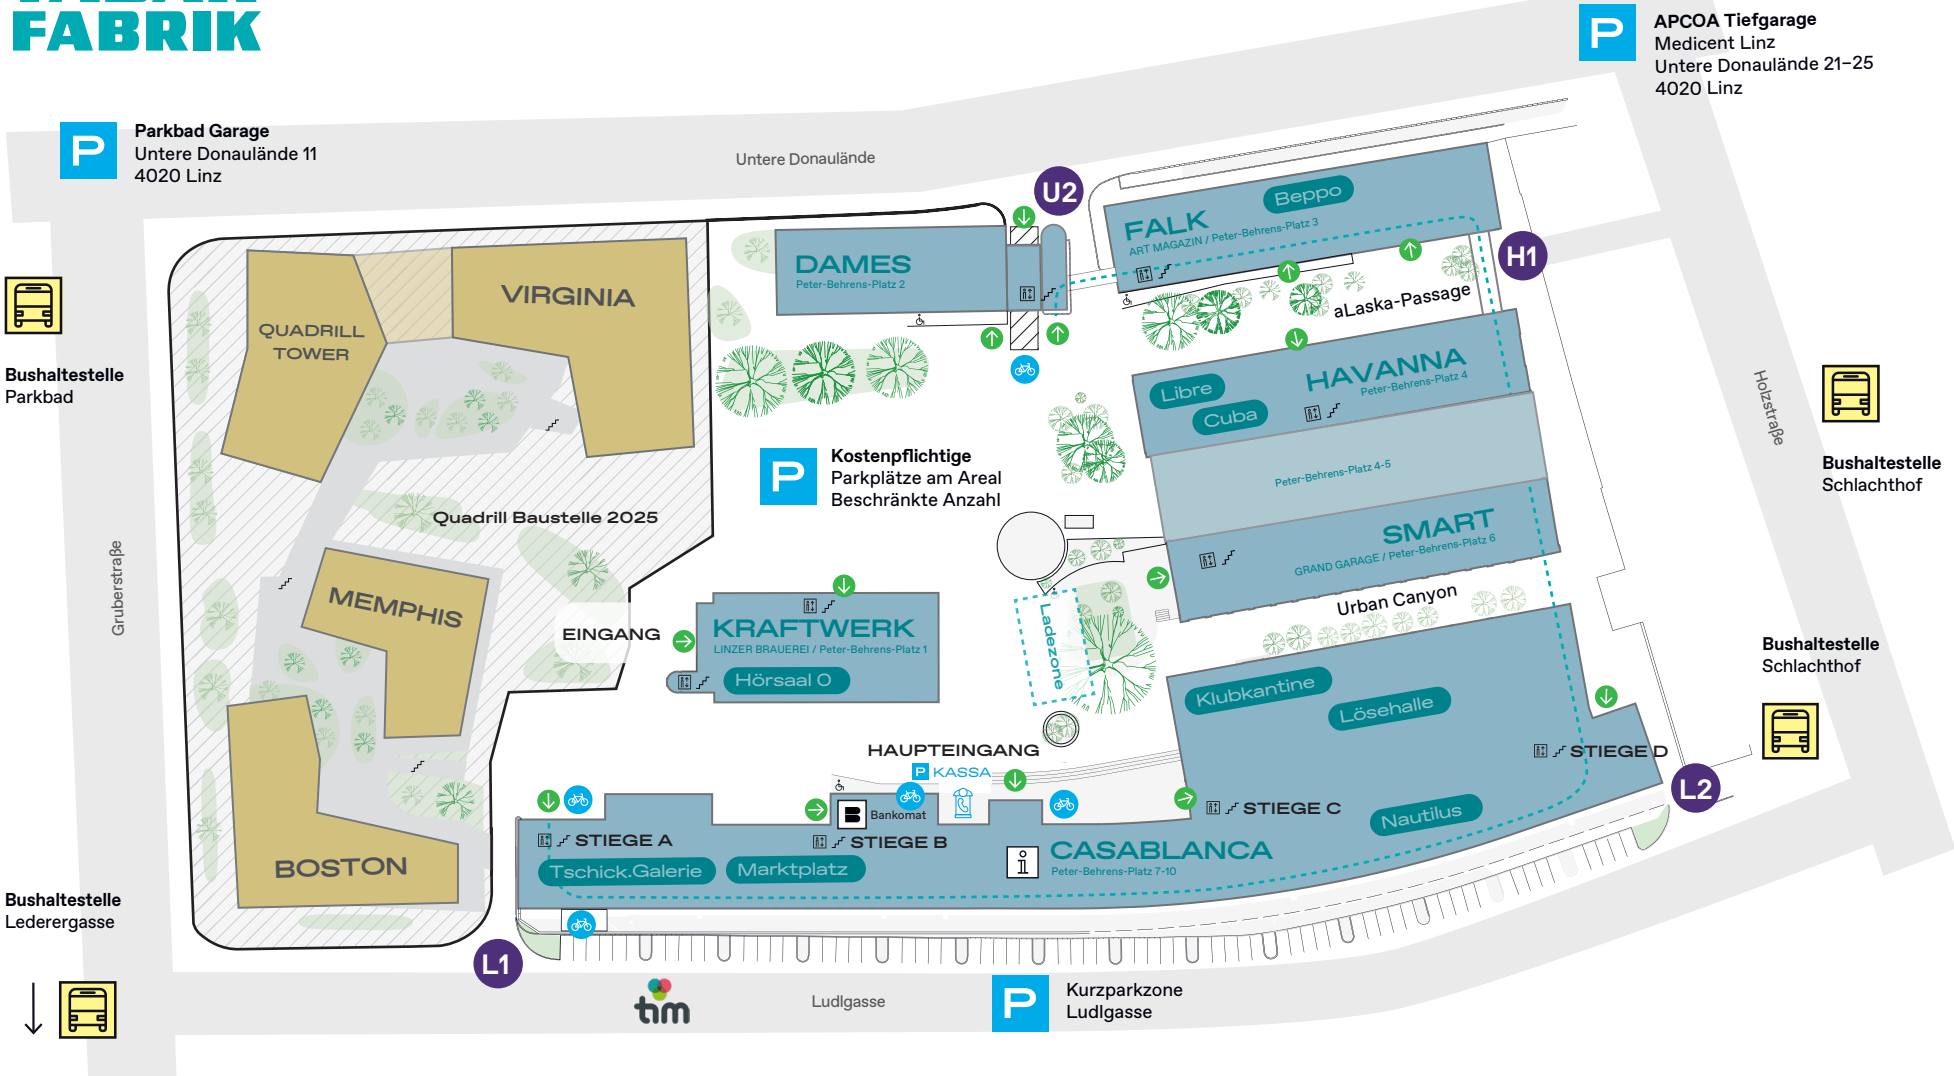

# TABAK FABRIK

- L1 Eingang Ludlgasse West
- L2 Eingang Ludlgasse Ost
- U2 Eingang Untere Donaulände Ost
- H1 Eingang Holzstraße
- Gebäudeeingänge

----- Behrensband: Indoor-Verbindung der einzelnen Gebäude